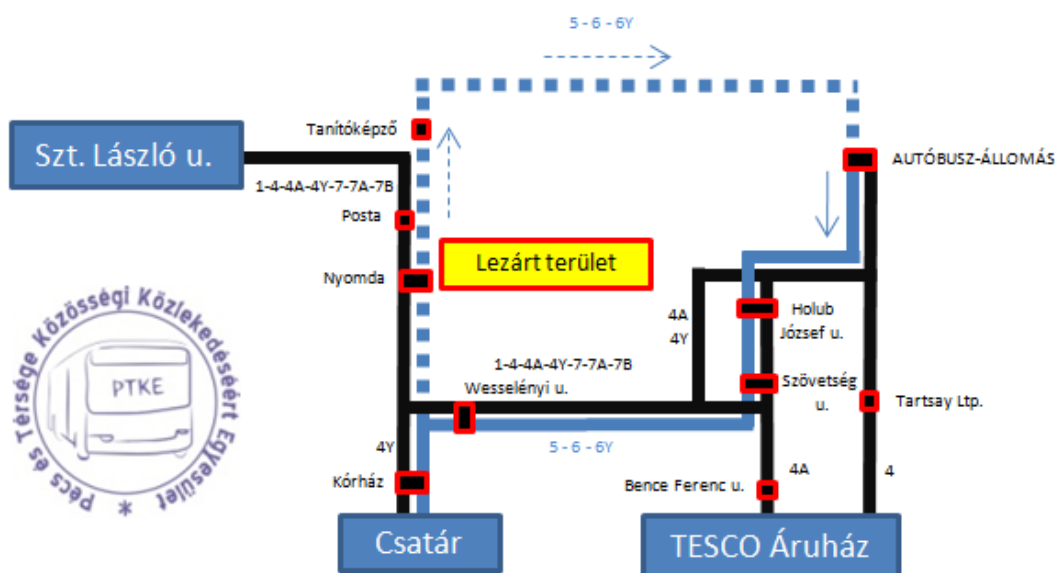

## 1 Autóbusz-állomás – Hosszú-völgy

Útvonal (oda-vissza irányban): Autóbusz-állomás – Hunyadi u. – **Holub utca** – **Wesselényi u.** – **Széchenyi utca** – Szt. László u. – Béla Király tér – Bartina utca – Remete u. – Kápolna tér – Hosszú-völgy.