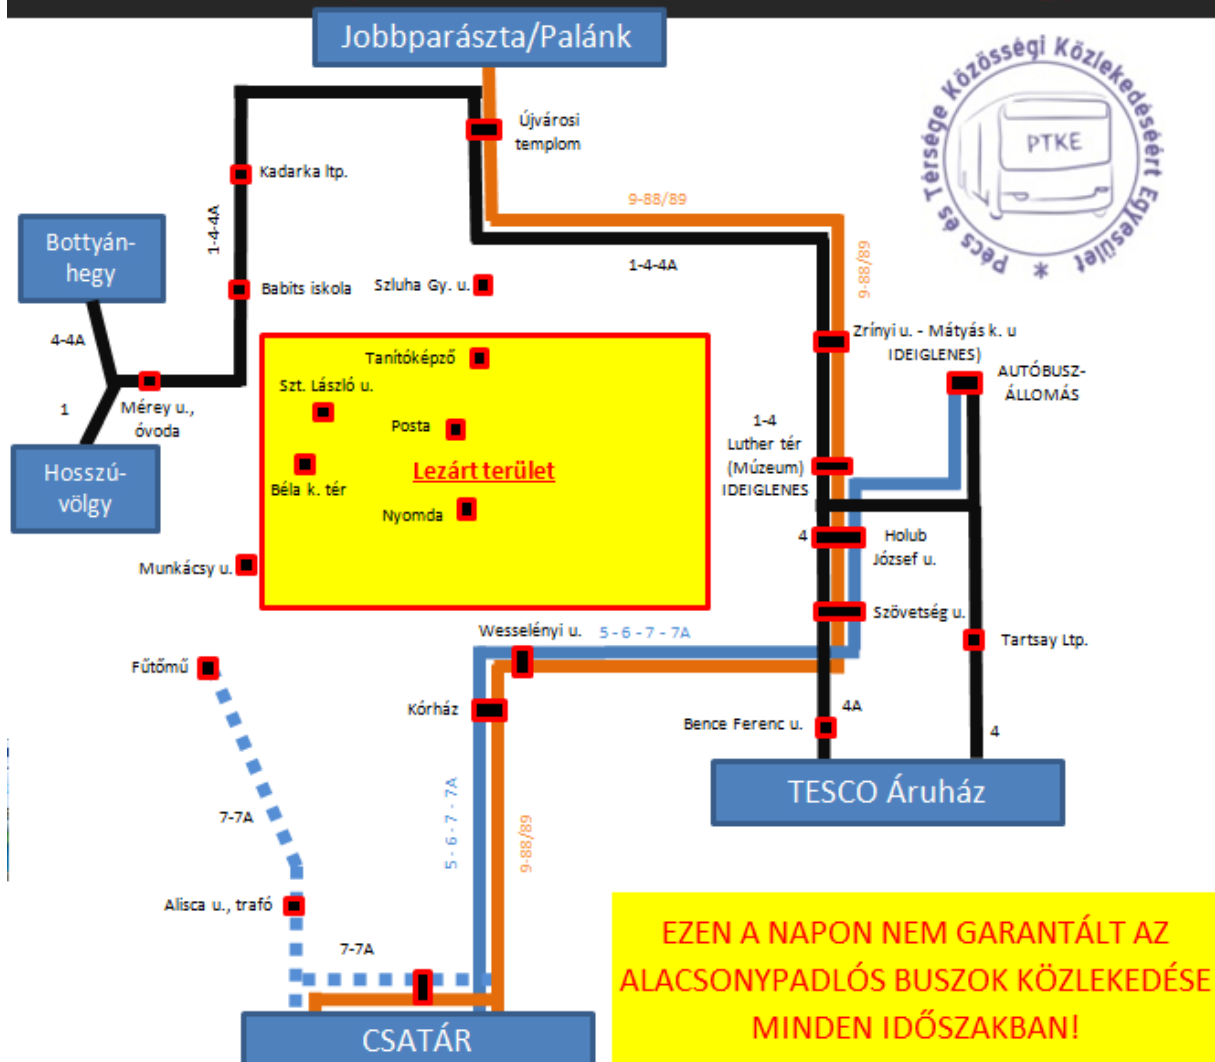

JÁRATI TERELÉS A HÁZTÖMBKÖRÜLI VERSENY IDEJÉN (MÁJUS 26. 16.00 - 21.00-ig)

EZEN A NAPON NEM GARANTÁLT AZ ALACSONYPADLÓS BUSZOK KÖZLEKEDÉSE MINDEN IDŐSZAKBAN!

1 Autóbusz-állomás – Hosszú-völgy

Útvonal (oda-vissza irányban): Autóbusz-állomás – Hunyadi u. – **Mészáros L. u.** – Zrínyi u. – Damjanich J. u. – Rákóczi u. – Kadarka u. – Mérey u. – Kálvin tér – Bartina utca – Remete u. – Kápolna tér – Hosszú-völgy.

Megállóhelyek (oda-vissza irányban): Autóbusz-állomás / Luther tér (ideiglenes) / Zrínyi u. – Mátyás k. u. kereszt. (ideiglenes) / Újvárosi templom / Kadarka ltp. / Babits iskola / Mérey u., óvoda (ajánlott belvárosi megálló / Kisbödő / Remete u. 44. / Remete u. 56. / Kápolna tér / Hosszú-völgy

Megjegyzés: a terelés ideje alatt a járatok a **Béla király tér, Szt. László u., Posta., Szt. István tér** és a **Liszt F. tér** megállóhelyeket nem érintik!

Csatlakozások: A 9-es buszok az Újvárosi templomnál várják össze oda-vissza irányba az 1-es buszokat!