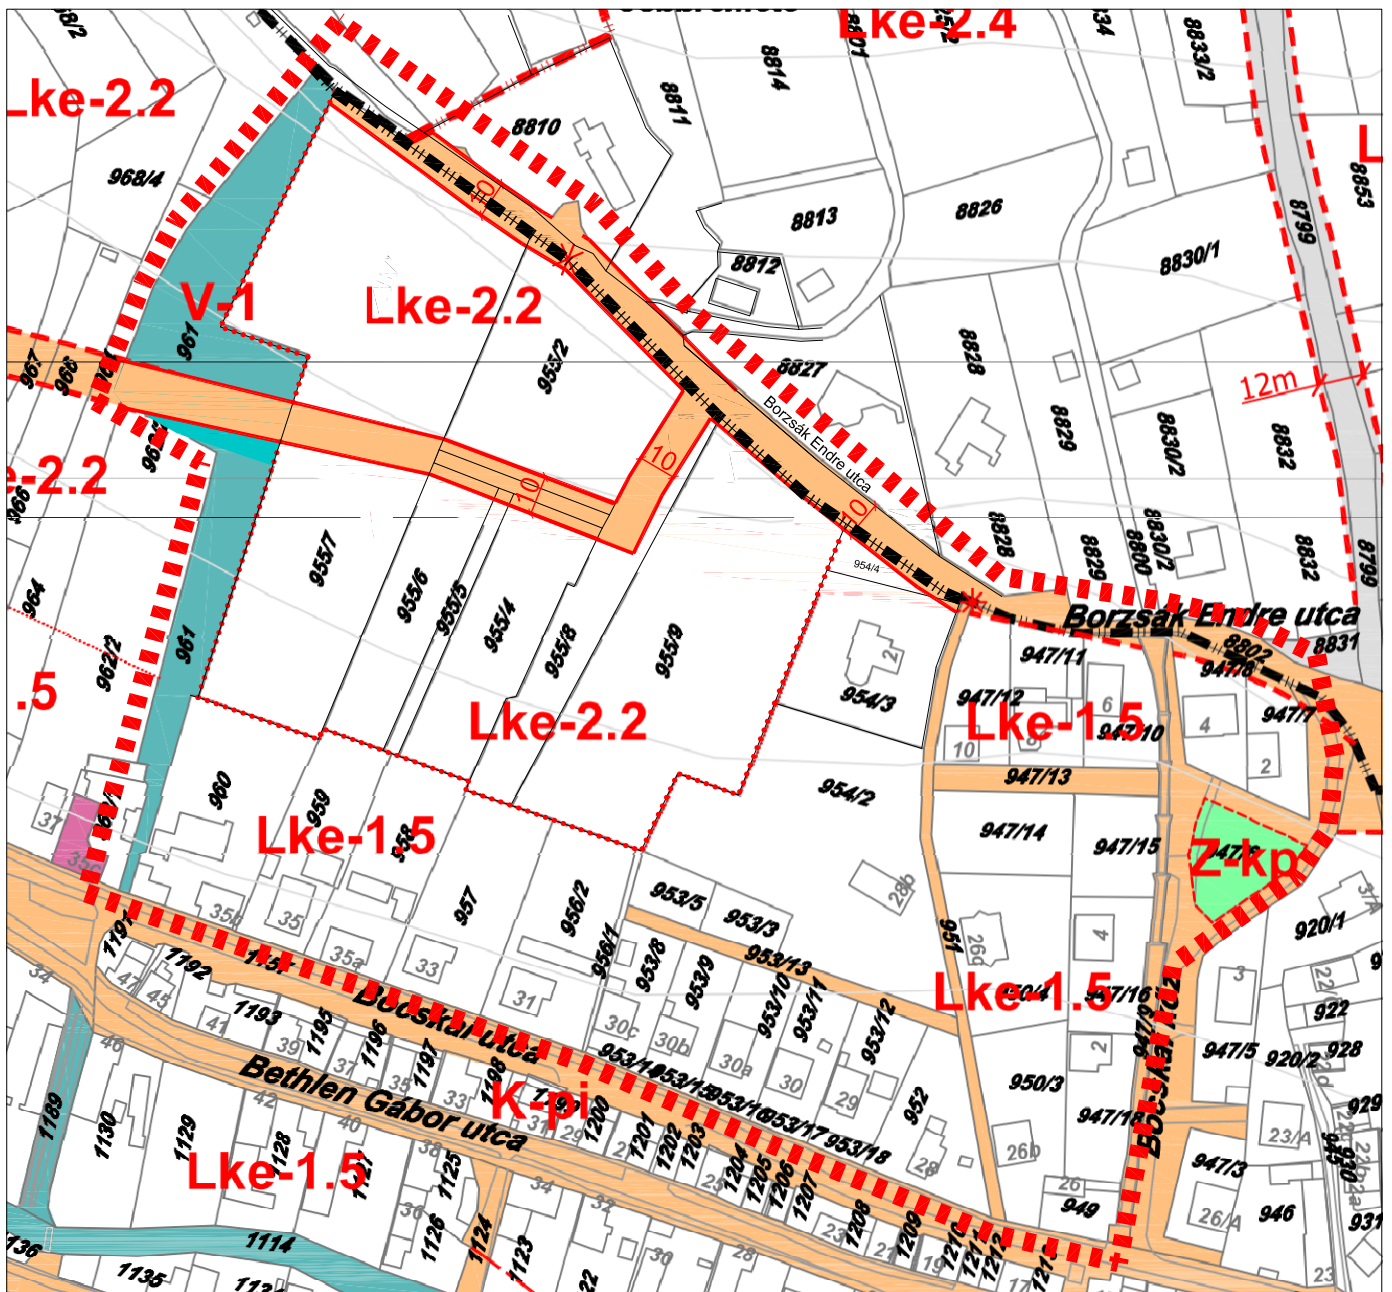

MÓDOSÍTÁS TERVEZETE

JELMAGYARÁZAT

Módosítással érintett terület határa

Szabályozási elemek

Szabályozási vonal

Írányadó szabályozási vonal

Építési övezet, övezet határ

Szabályozási szélesség

Megszüntető jel

Területfelhasználási módok  
Beépítésre szánt területek

Lakóterület

Kertvárosias lakóterület

Különleges terület

Pincesor

Beépítésre nem szánt területek

Közlekedési területek

Meglévő közlekedési terület

Tervezett közlekedési terület

Zöldterület

Közpark

Vízgyűjtési terület

Vízgyűjtési terület

Egyéb jelek

Belterületi határ